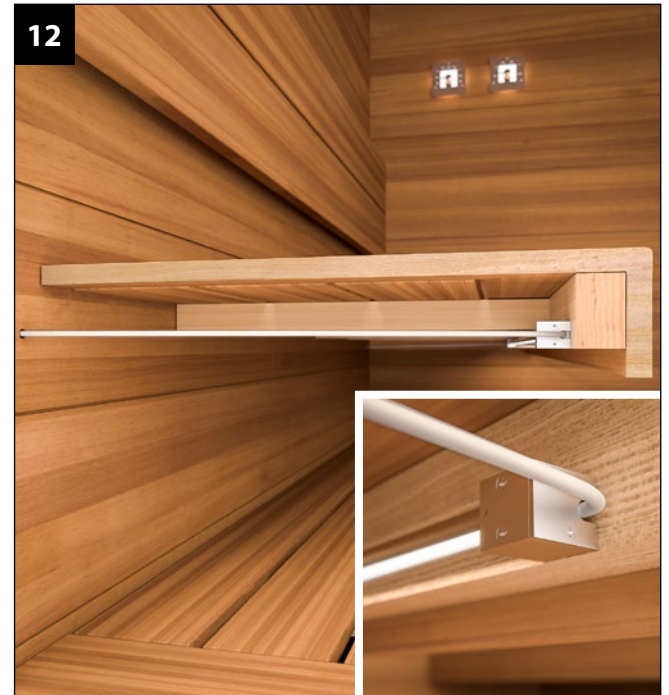

*Caritti*

Sauna Linear

LED

IP65 — ○ CE EAC

Cariitti Oy  
 Munkinmäentie 9  
 02400 Kirkkonummi  
 Finland  
 www.cariitti.com

Subject to change.