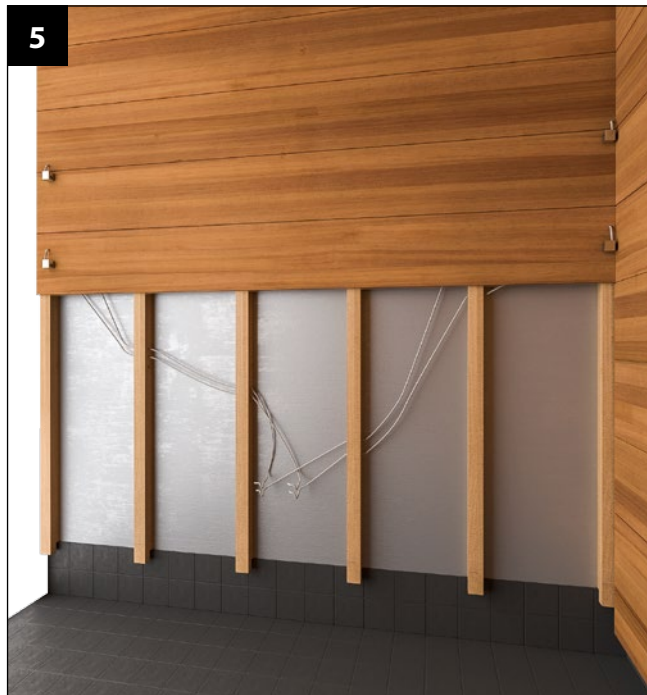

*Caritti*

Sauna Linear

LED

IP65 — ○ CE EAC

Cariitti Oy  
 Munkinmäentie 9  
 02400 Kirkkonummi  
 Finland  
 www.cariitti.com

Subject to change.