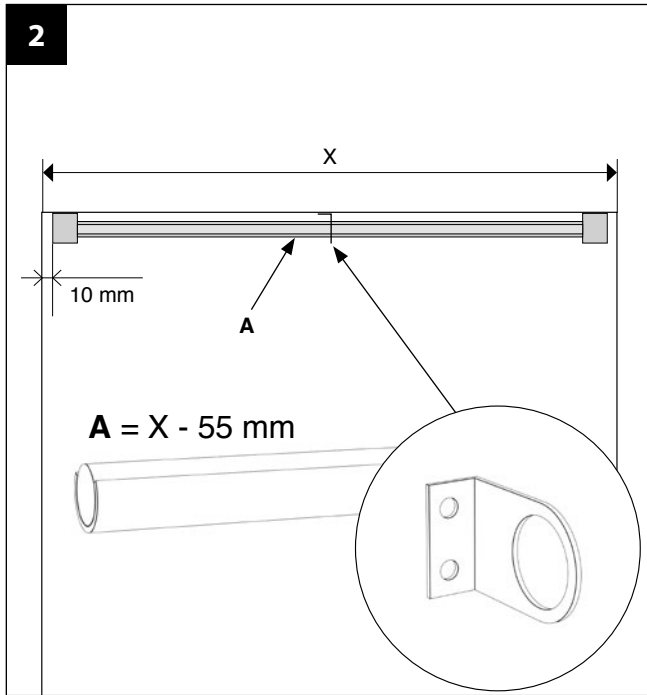

*Caritti*

Sauna Linear

LED

IP65 — ○ CE EAC

Cariitti Oy  
 Munkinmäentie 9  
 02400 Kirkkonummi  
 Finland  
 www.cariitti.com

Subject to change.