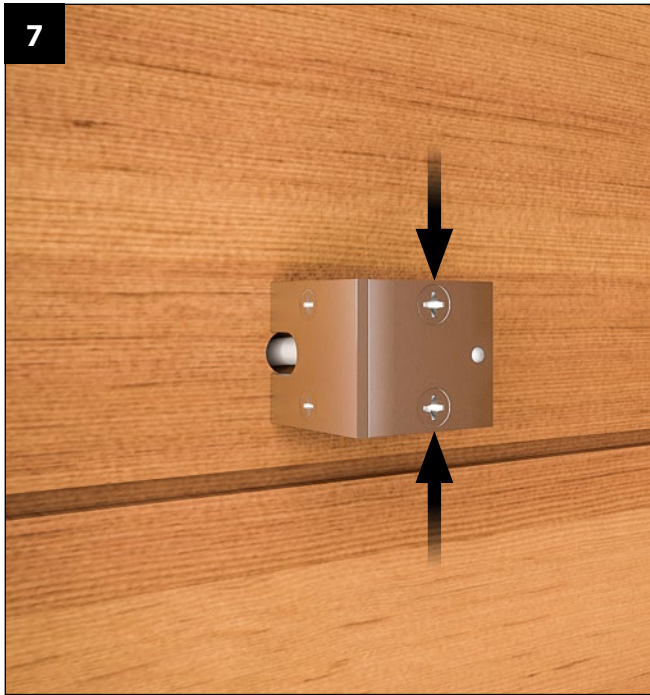

*Caritti*

Sauna Linear

LED

IP65 — ○ CE EAC

Cariitti Oy  
 Munkinmäentie 9  
 02400 Kirkkonummi  
 Finland  
 www.cariitti.com

Subject to change.