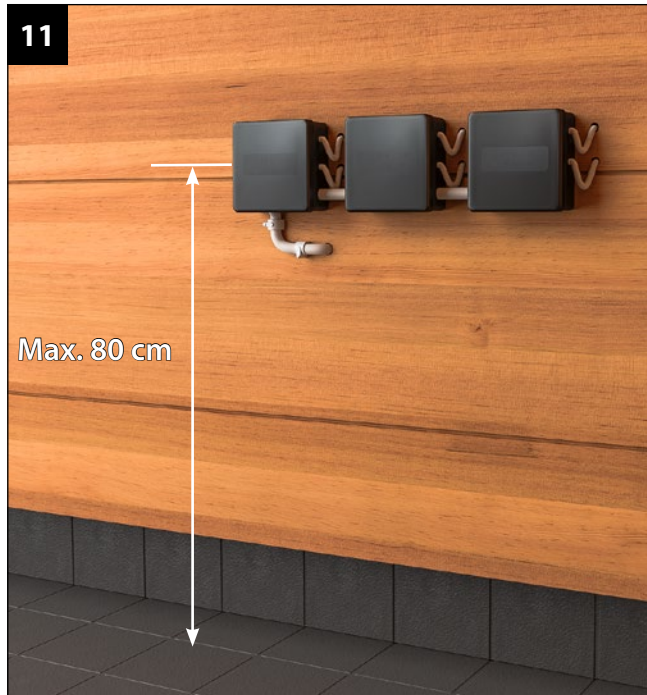

*Caritti*

Sauna Linear

LED

IP65 — ○ CE EAC

Cariitti Oy  
 Munkinmäentie 9  
 02400 Kirkkonummi  
 Finland  
 www.cariitti.com

Subject to change.