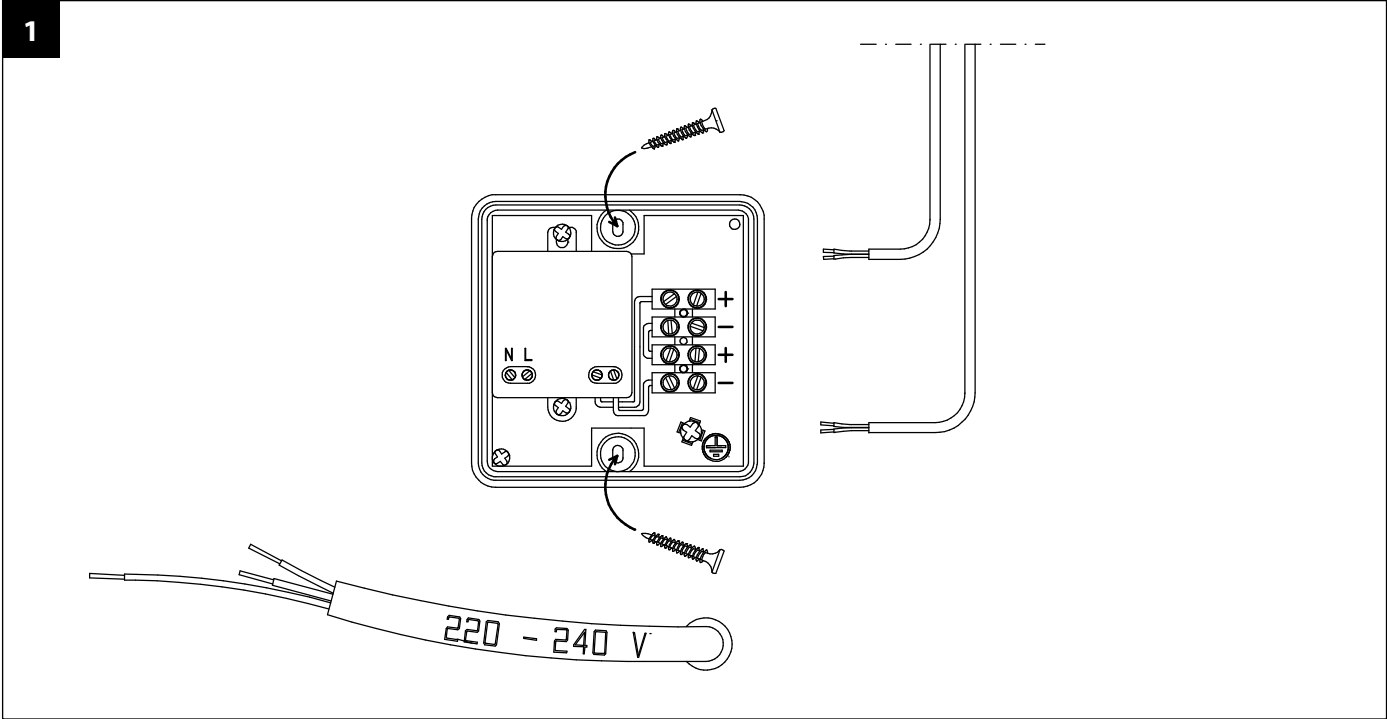

*Caritti*

Sauna Linear

LED

IP65 — ○ CE EAC

Cariitti Oy  
 Munkinmäentie 9  
 02400 Kirkkonummi  
 Finland  
 www.cariitti.com

Subject to change.