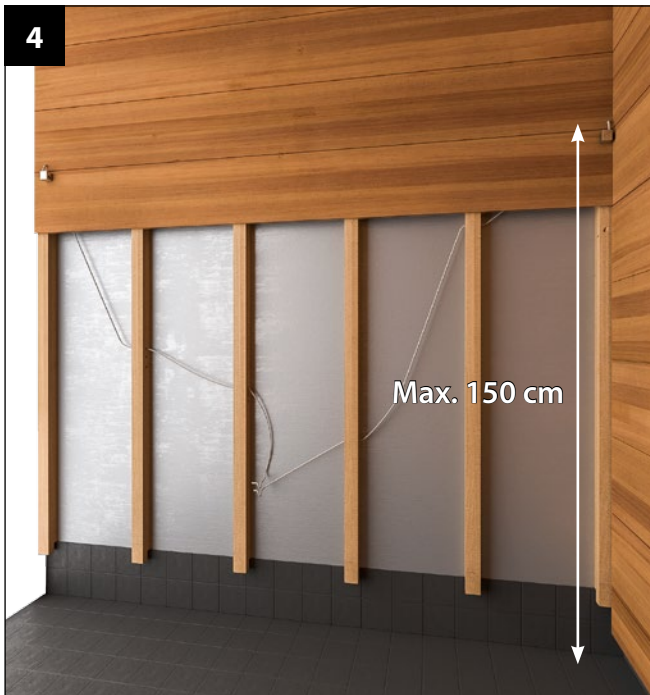

*Caritti*

Sauna Linear

LED

IP65 — ○ CE EAC

Cariitti Oy  
 Munkinmäentie 9  
 02400 Kirkkonummi  
 Finland  
 www.cariitti.com

Subject to change.