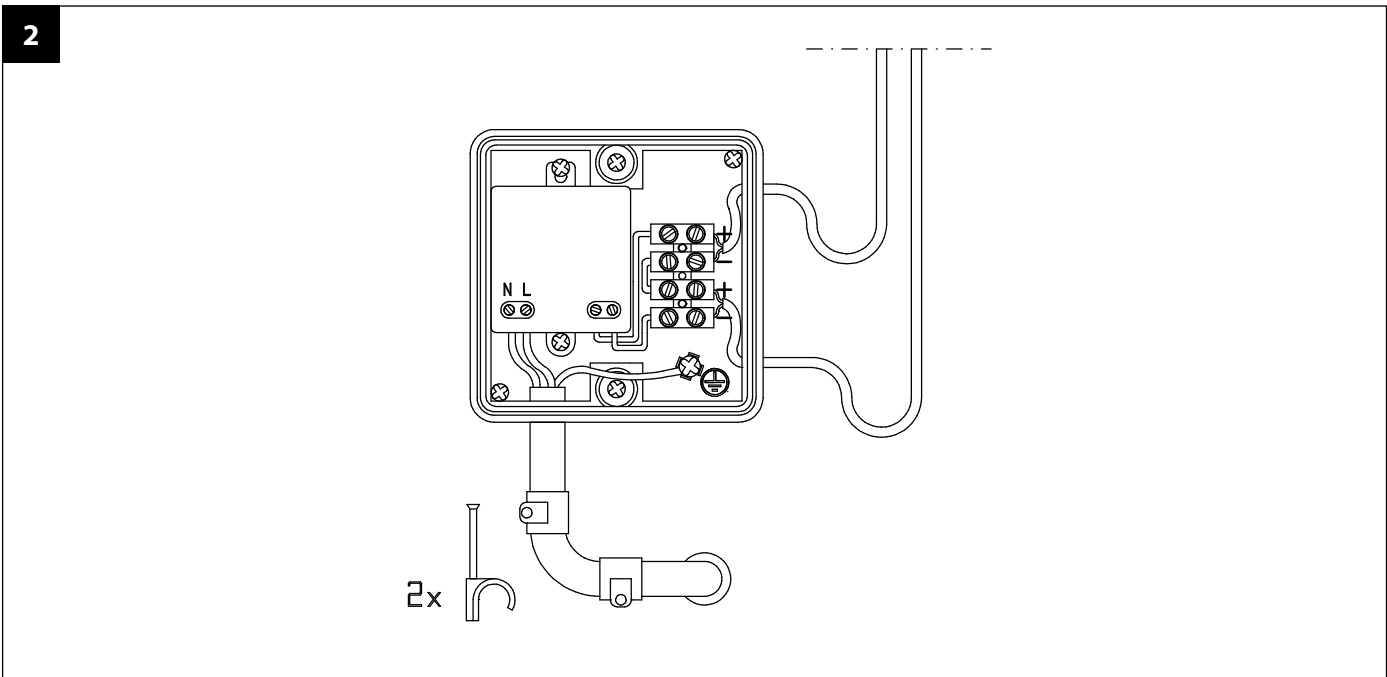

*Caritti*

Sauna Linear

LED

IP65 — ○ CE EAC

Cariitti Oy  
 Munkinmäentie 9  
 02400 Kirkkonummi  
 Finland  
 www.cariitti.com

Subject to change.