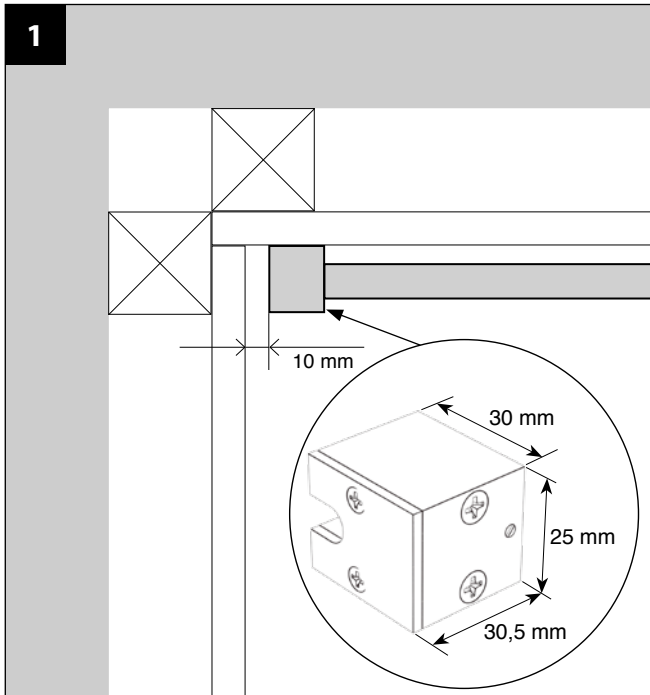

*Caritti*

Sauna Linear

LED

IP65 — ○ CE EAC

Cariitti Oy  
 Munkinmäentie 9  
 02400 Kirkkonummi  
 Finland  
 www.cariitti.com

Subject to change.